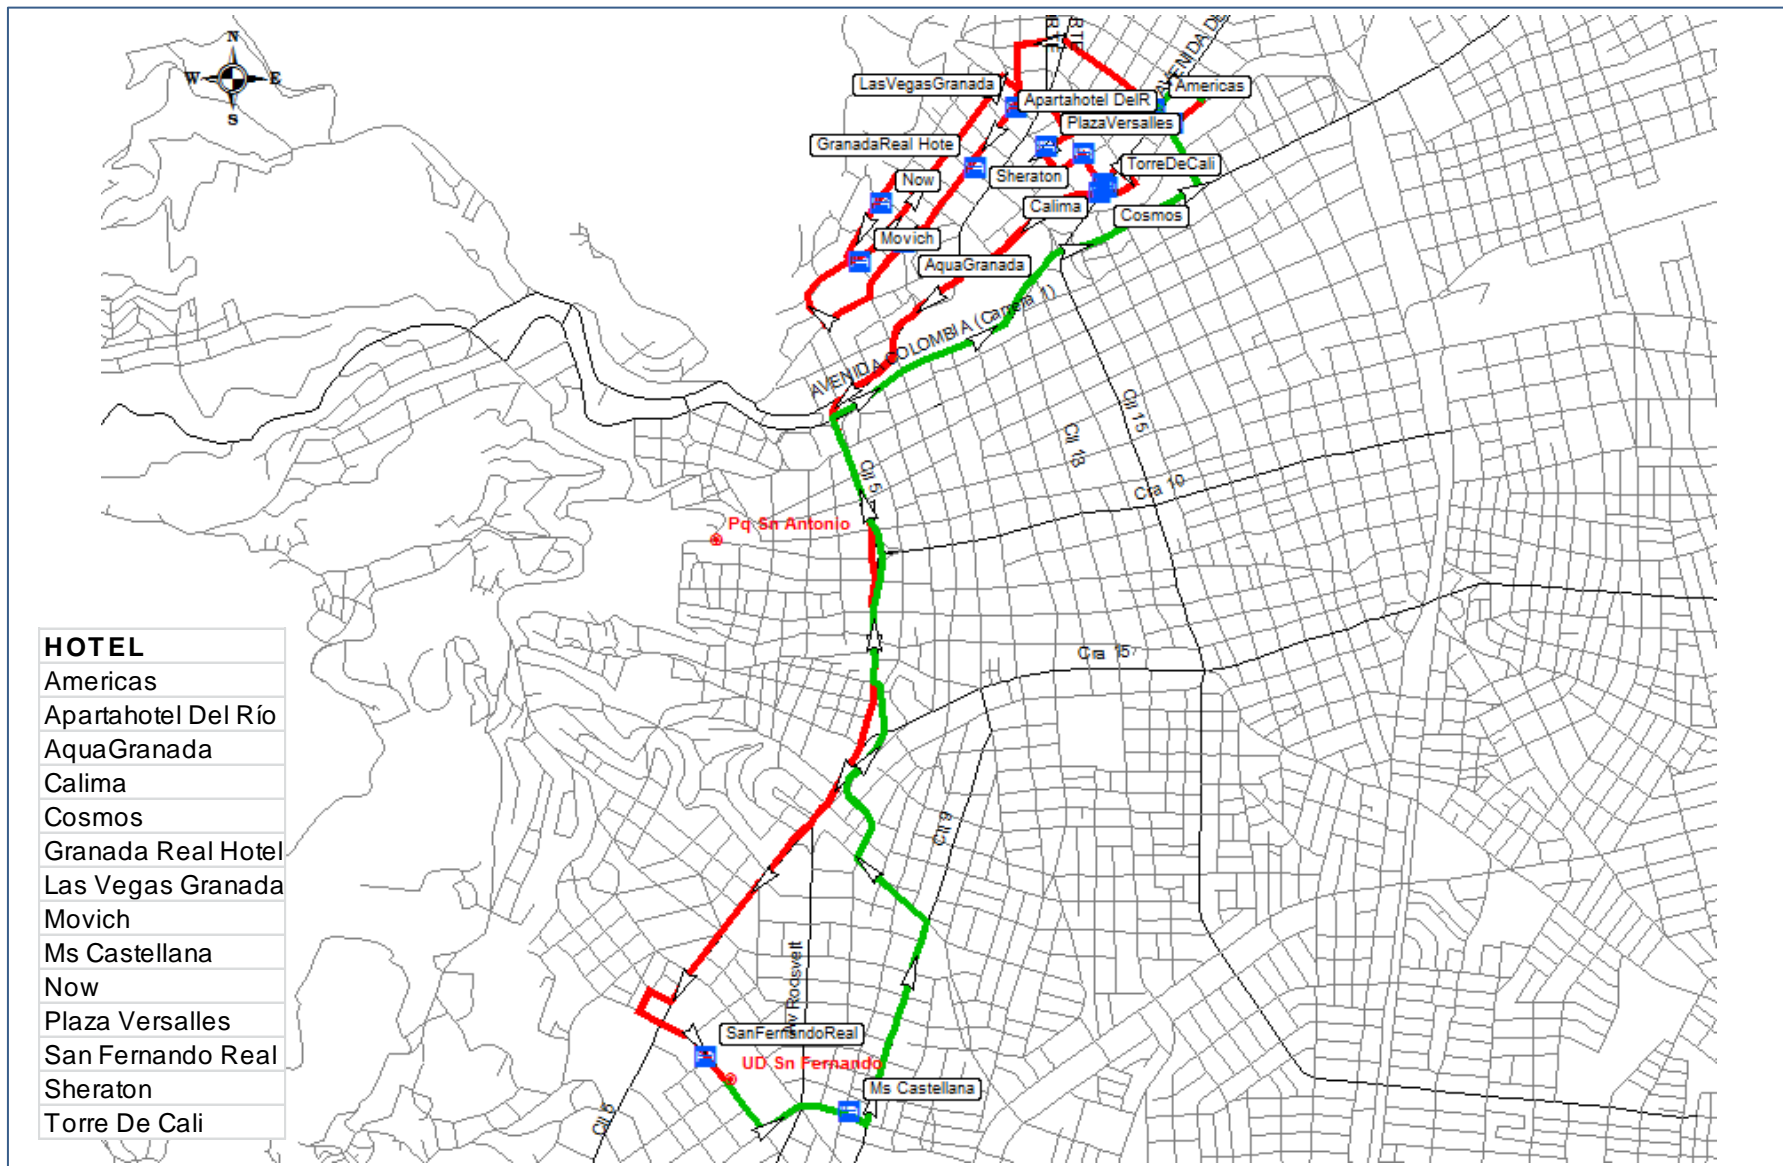

COLDEPORTES

MAPAS RUTAS INAUGURACIÓN

LOGISTICA DE TRANSPORTE JUEGOS MUNDIALES 2013 CALI

MOVILIDAD
SOSTENIBLE LTDA

MOVILIDAD SOSTENIBLE LTDA

01/05/2013

HOTEL

- Americas
- Apartahotel Del Rio
- AquaGranada
- Calima
- Cosmos
- Granada Real Hotel
- Las Vegas Granada
- Movich
- Ms Castellana
- Now
- Plaza Versailles
- San Fernando Real
- Sheraton
- Torre De Cali

Logística de
Transporte Juegos
Mundiales 2013 Cali

PREPARÓ:

CONTIENE:

RUTA: CENTRO NORTE
EVENTO: INAUGURACIÓN

ATLETAS Y JUECES

PLANO:

2/7

HOTEL
Dann Carlton
Dann Cali
Haus
Intercontinental
Ms Castellana
Obelisco
San Fernando Real

Logística de
Transporte Juegos
Mundiales 2013 Cali

CONTIENE:
RUTA: ESTE
EVENTO: INAUGURACIÓN
ATLETAS Y JUECES

PLANO:
3/7

HOTEL

- Americas
- Apartahotel DelR
- Calima
- Casa Blanca
- Cosmos
- Innova
- Mare Apartasuite
- San Fernando Real
- Sheraton
- Stancia Spiwak
- Torre De Cali

Logística de
Transporte Juegos
Mundiales 2013 Cali

PREPARÓ:

CONTIENE:

RUTA: SANTANDER LOS ANDES
EVENTO: INAUGURACIÓN

ATLETAS Y JUECES

PLANO:

7/7