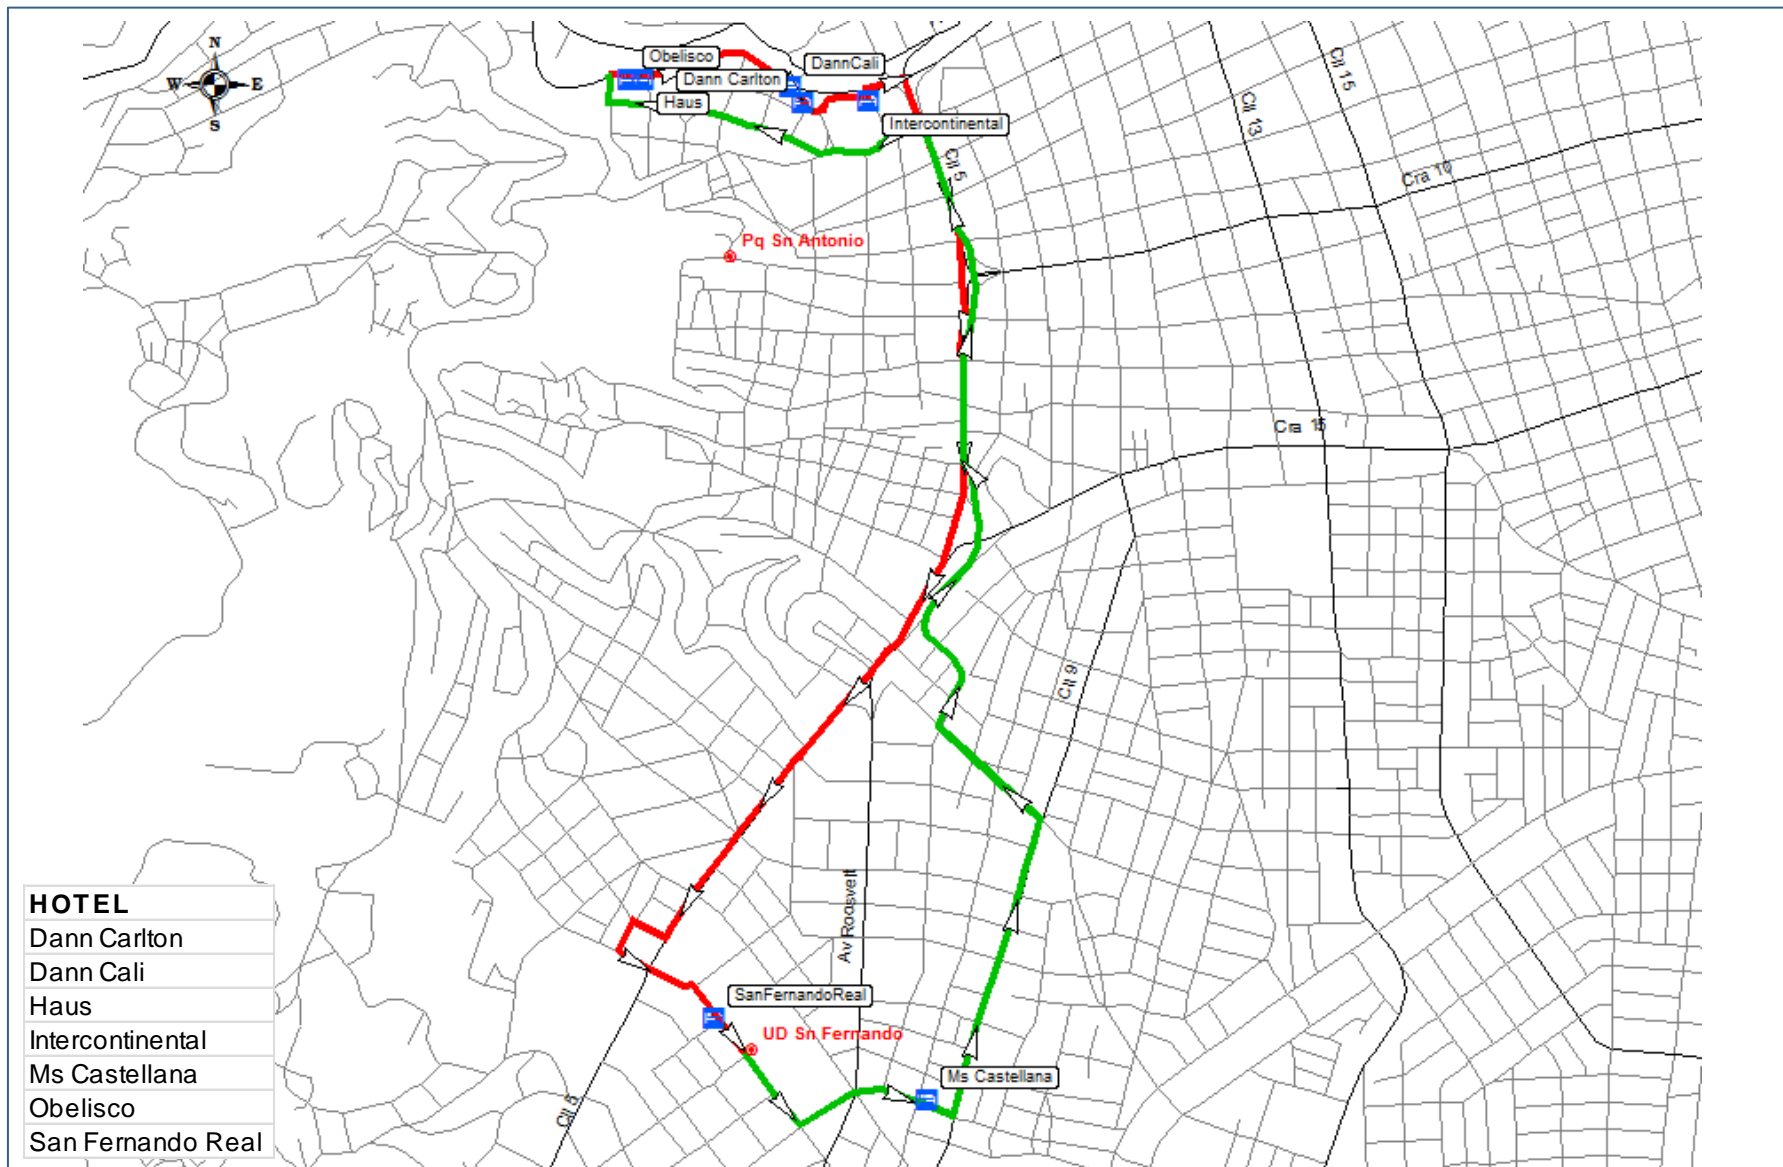

Logística de
Transporte Juegos
Mundiales 2013 Cali

PREPARÓ:

CONTIENE:

RUTA: CENTRO NORTE
EVENTO: INAUGURACIÓN

ATLETAS Y JUECES

PLANO:

2/7

HOTEL
Dann Carlton
Dann Cali
Haus
Intercontinental
Ms Castellana
Obelisco
San Fernando Real

Logística de
Transporte Juegos
Mundiales 2013 Cali

CONTIENE:
RUTA: ESTE
EVENTO: INAUGURACIÓN
ATLETAS Y JUECES

PLANO:
3/7

HOTEL

- Americas
- Apartahotel DelR
- Calima
- Casa Blanca
- Cosmos
- Innova
- Mare Apartasuite
- San Fernando Real
- Sheraton
- Stancia Spiwak
- Torre De Cali