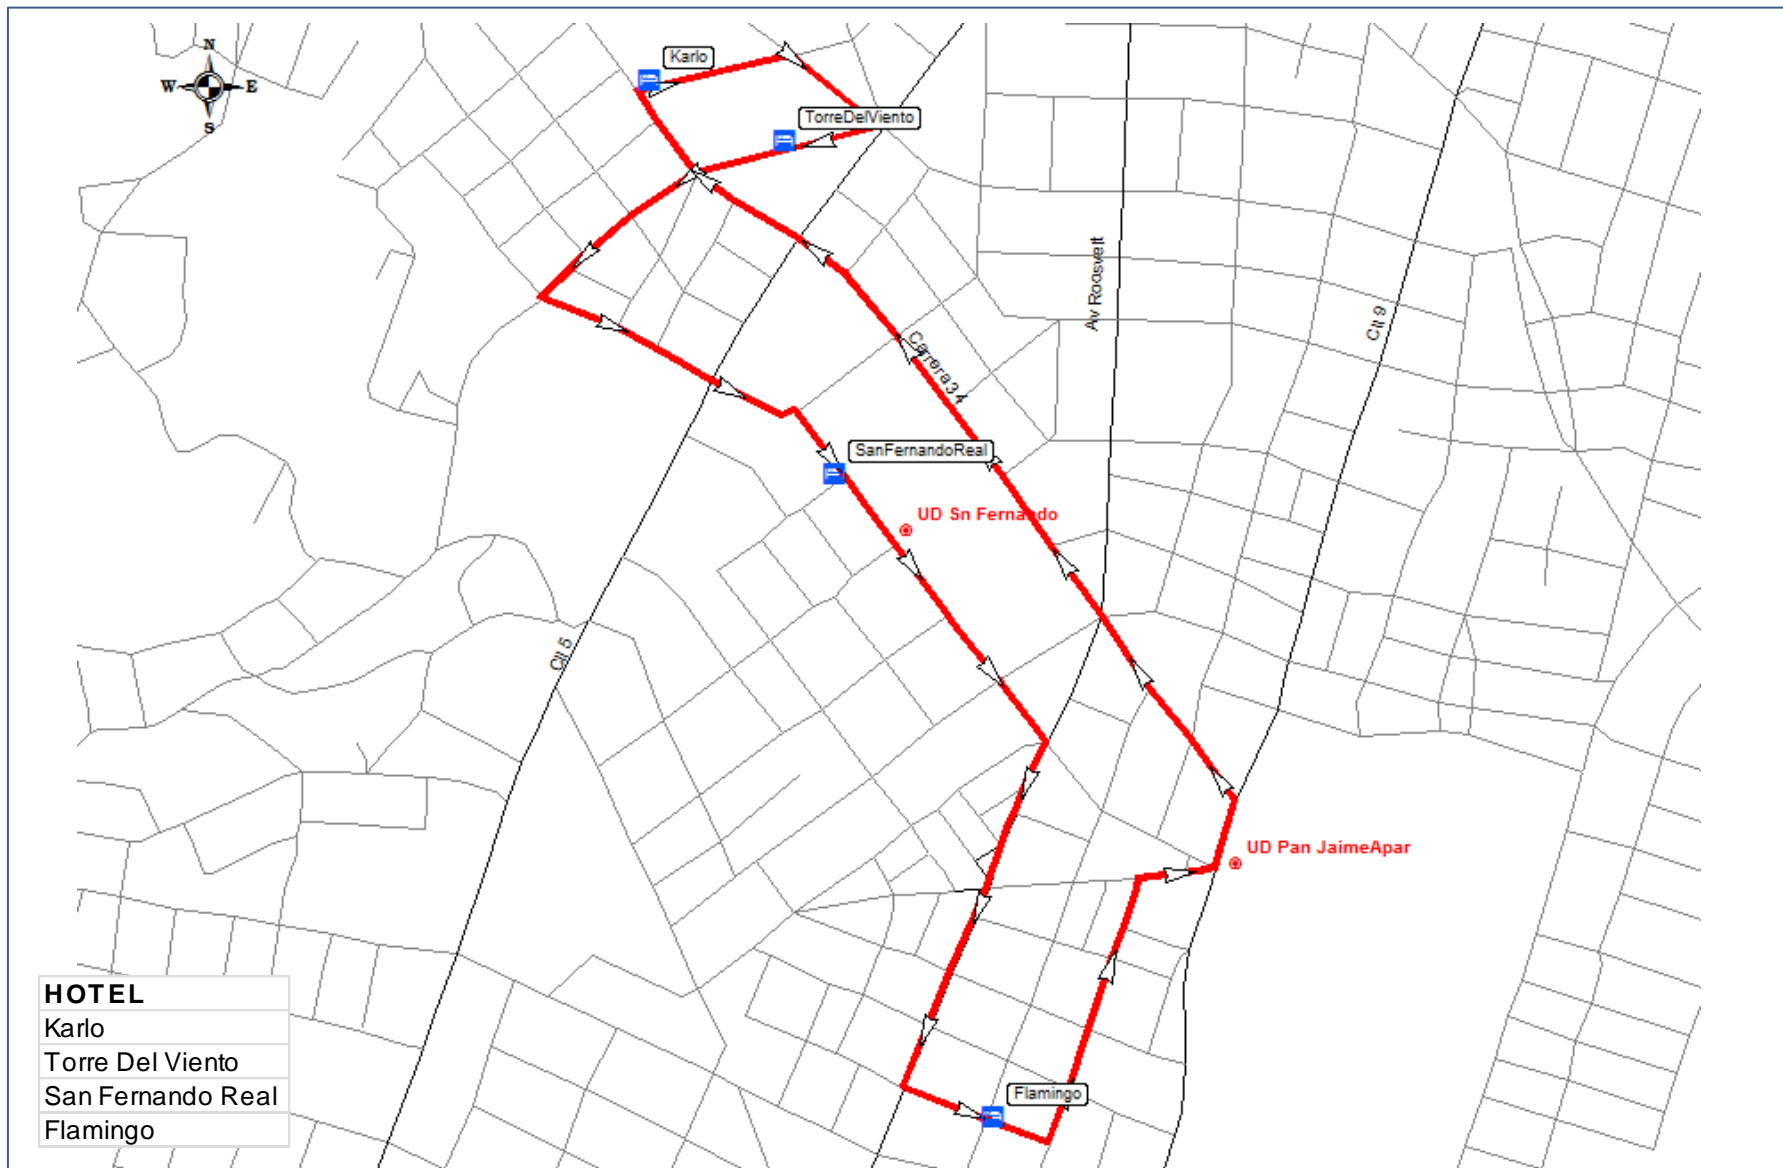

COLDEPORTES

MAPAS RUTAS INAUGURACIÓN

LOGISTICA DE TRANSPORTE JUEGOS MUNDIALES 2013 CALI

MOVILIDAD
SOSTENIBLE LTDA

MOVILIDAD SOSTENIBLE LTDA

01/05/2013

HOTEL

- Americas
- Apartahotel Del Rio
- AquaGranada
- Calima
- Cosmos
- Granada Real Hotel
- Las Vegas Granada
- Movich
- Ms Castellana
- Now
- Plaza Versailles
- San Fernando Real
- Sheraton
- Torre De Cali

Logística de
Transporte Juegos
Mundiales 2013 Cali

PREPARÓ:

CONTIENE:

RUTA: CENTRO NORTE
EVENTO: INAUGURACIÓN

ATLETAS Y JUECES

PLANO:

2/7

HOTEL
Dann Carlton
Dann Cali
Haus
Intercontinental
Ms Castellana
Obelisco
San Fernando Real

Logística de
Transporte Juegos
Mundiales 2013 Cali

CONTIENE:
RUTA: ESTE
EVENTO: INAUGURACIÓN
ATLETAS Y JUECES

PLANO:
3/7

HOTEL

- Americas
- Apartahotel DelR
- Calima
- Casa Blanca
- Cosmos
- Innova
- Mare Apartasuite
- San Fernando Real
- Sheraton
- Stancia Spiwak
- Torre De Cali

Logística de
Transporte Juegos
Mundiales 2013 Cali

PREPARÓ:

CONTIENE:

RUTA: SANTANDER LOS ANDES
EVENTO: INAUGURACIÓN

ATLETAS Y JUECES

PLANO:

7/7