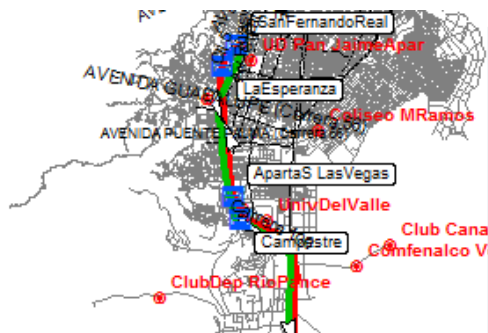

PREPARÓ:

MOVILIDAD
SOSTENIBLE LTDA

CONTIENE:

RUTA: SUR
EVENTO: INAUGURACIÓN

ATLETAS Y JUECES

PLANO:

6/7

HOTEL
San Fernando Real
La Esperanza
Aparta S Las Vegas
Campestre
Club Los Andes