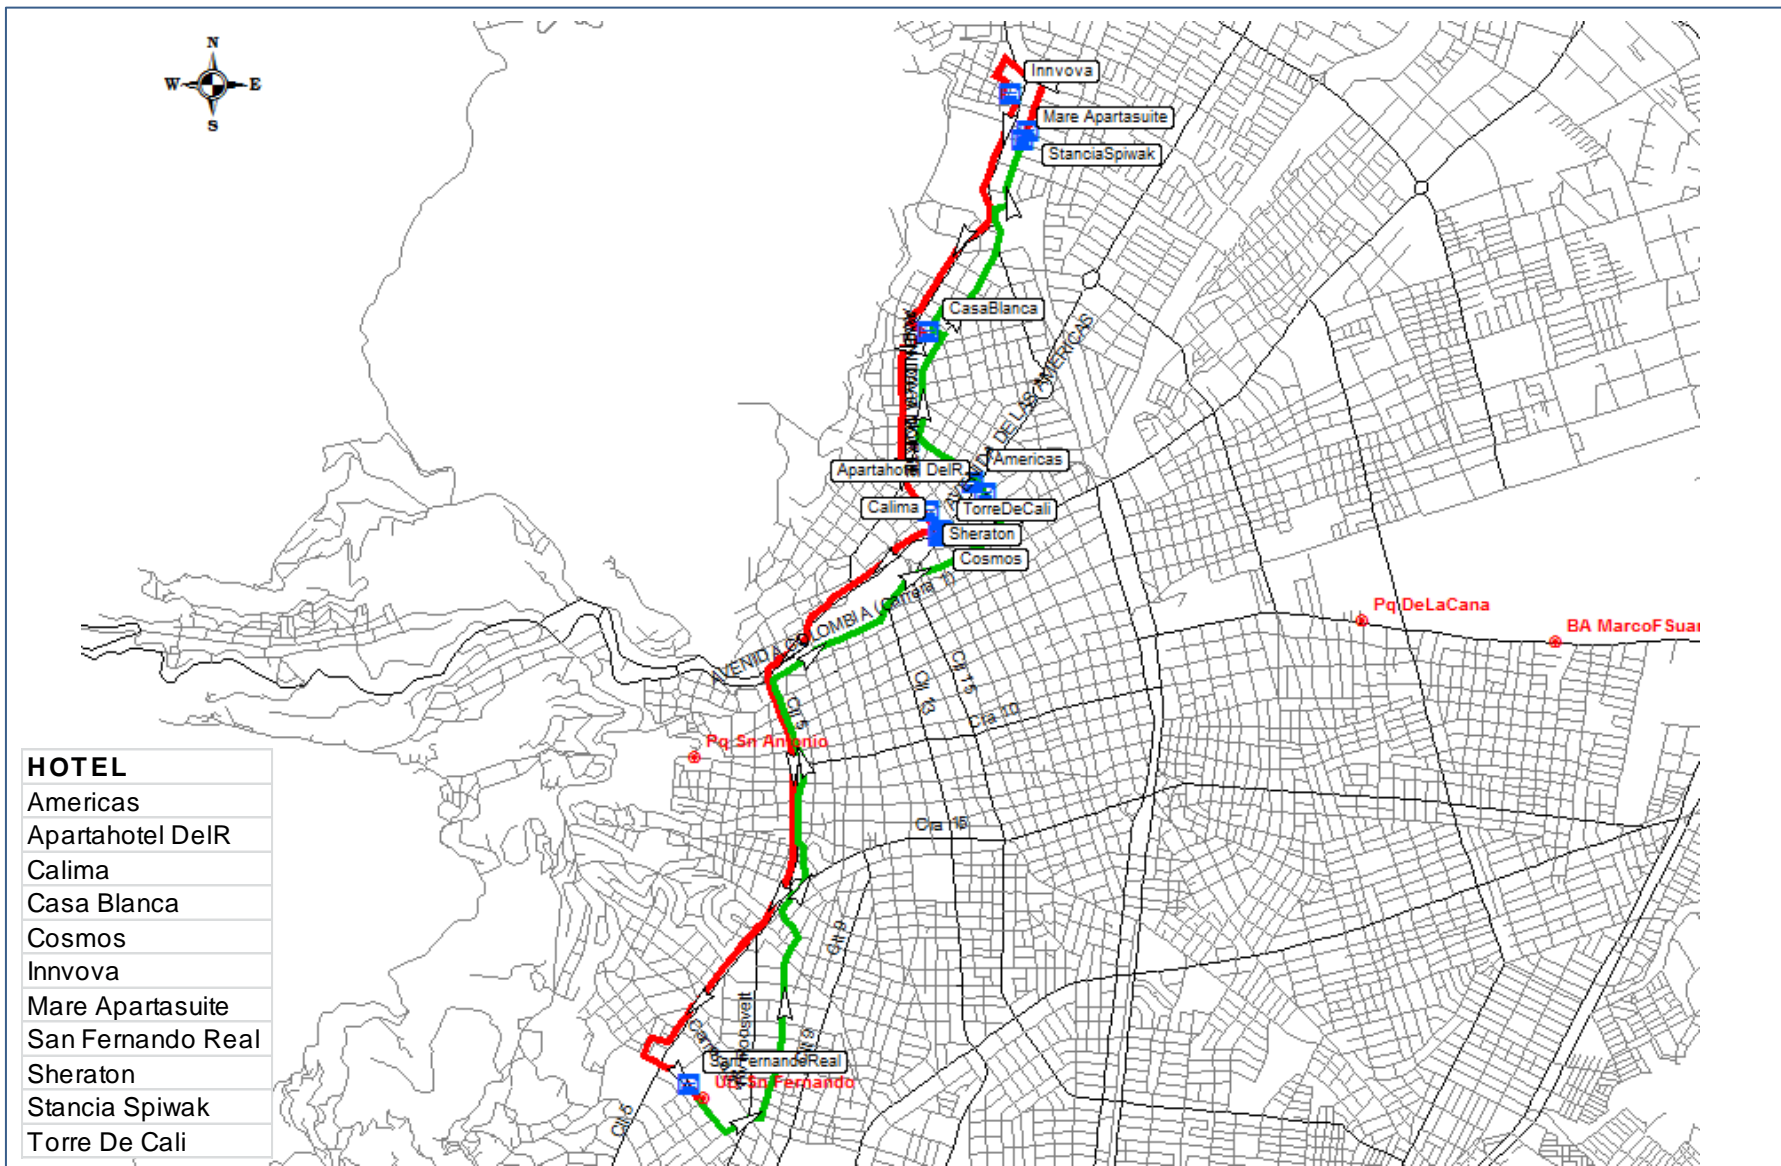

Logística de
Transporte Juegos
Mundiales 2013 Cali

PREPARÓ:

CONTIENE:

RUTA: CENTRO NORTE
EVENTO: INAUGURACIÓN

ATLETAS Y JUECES

PLANO:

2/7

HOTEL
Dann Carlton
Dann Cali
Haus
Intercontinental
Ms Castellana
Obelisco
San Fernando Real

Logística de
Transporte Juegos
Mundiales 2013 Cali

CONTIENE:
RUTA: ESTE
EVENTO: INAUGURACIÓN
ATLETAS Y JUECES

PLANO:
3/7

HOTEL

- Americas
- Apartahotel DelR
- Calima
- Casa Blanca
- Cosmos
- Innova
- Mare Apartasuite
- San Fernando Real
- Sheraton
- Stancia Spiwak
- Torre De Cali