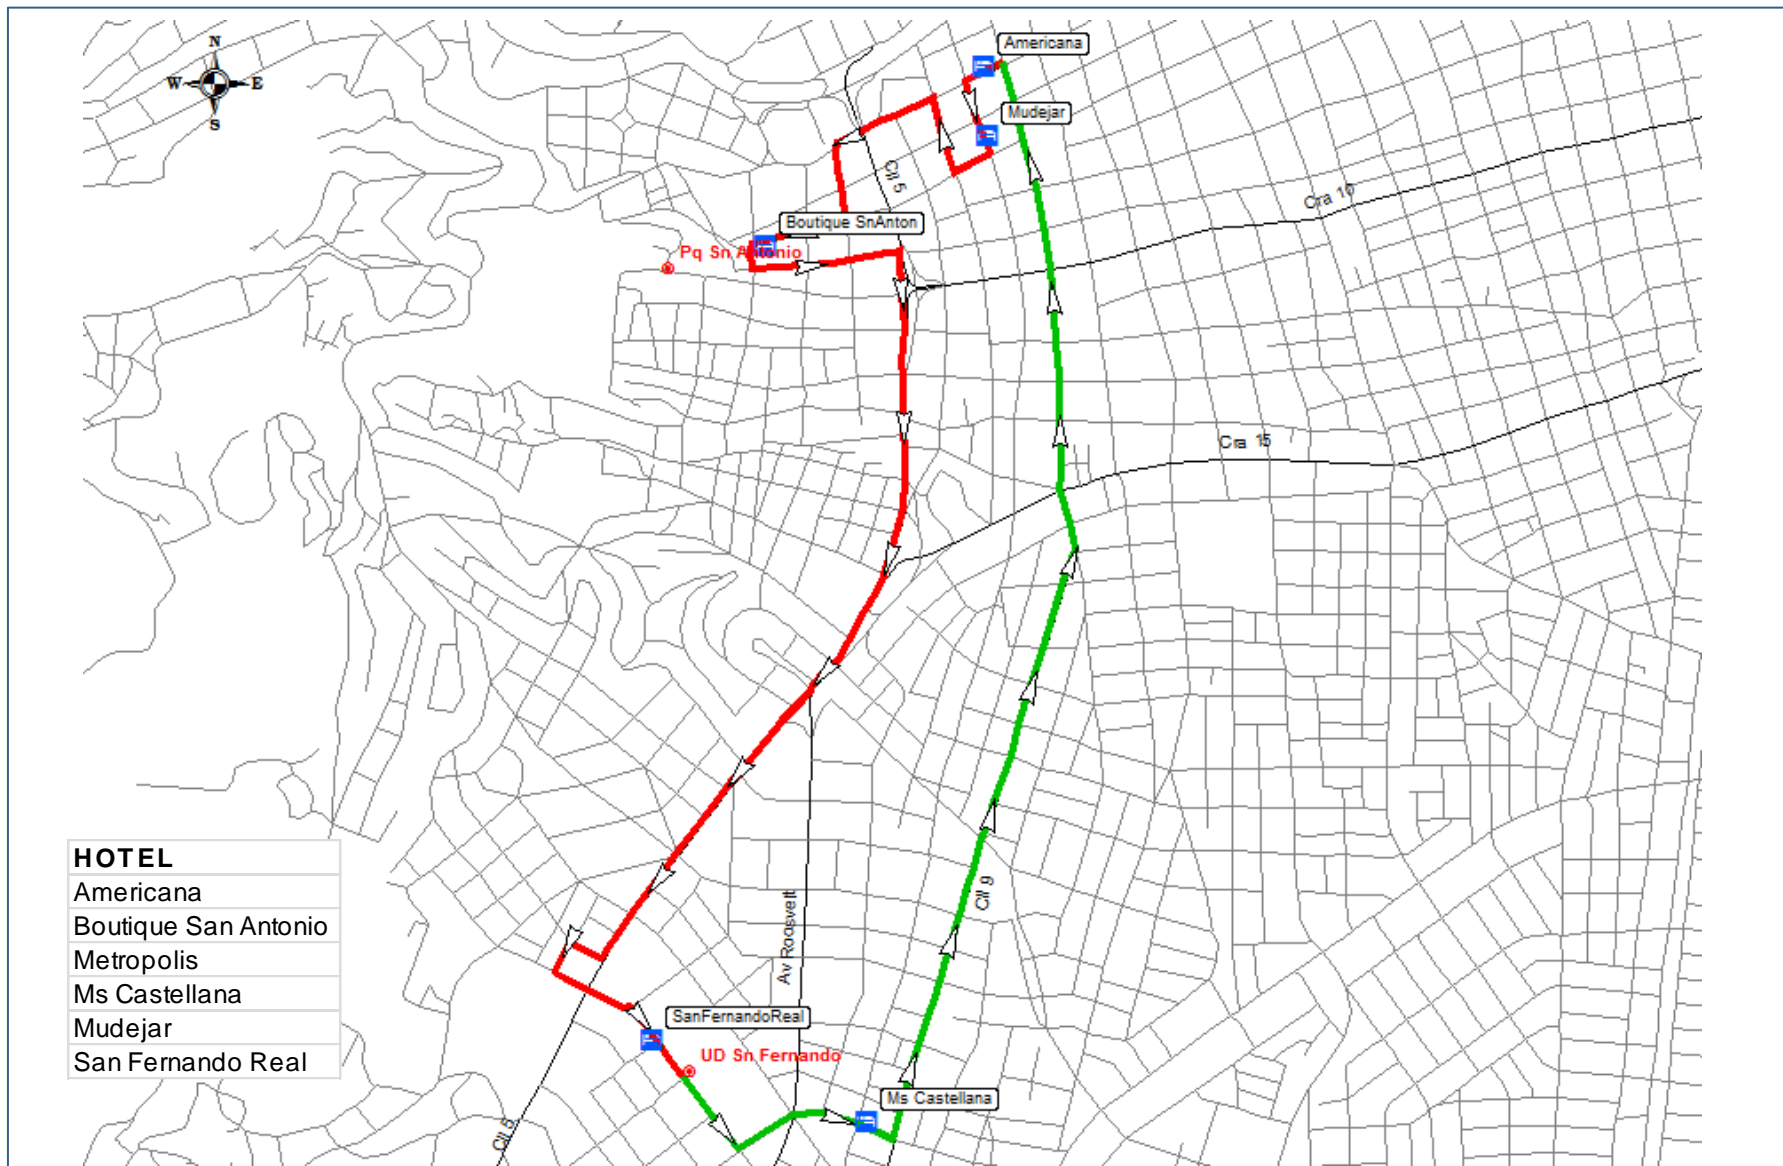

COLDEPORTES

MAPAS RUTAS INAUGURACIÓN

LOGISTICA DE TRANSPORTE JUEGOS MUNDIALES 2013 CALI

MOVILIDAD
SOSTENIBLE LTDA

MOVILIDAD SOSTENIBLE LTDA

01/05/2013

HOTEL

- Americas
- Apartahotel Del Rio
- AquaGranada
- Calima
- Cosmos
- Granada Real Hotel
- Las Vegas Granada
- Movich
- Ms Castellana
- Now
- Plaza Versailles
- San Fernando Real
- Sheraton
- Torre De Cali

Logística de
Transporte Juegos
Mundiales 2013 Cali

PREPARÓ:

CONTIENE:

RUTA: CENTRO NORTE
EVENTO: INAUGURACIÓN

ATLETAS Y JUECES

PLANO:

2/7

HOTEL
Dann Carlton
Dann Cali
Haus
Intercontinental
Ms Castellana
Obelisco
San Fernando Real

Logística de
Transporte Juegos
Mundiales 2013 Cali

CONTIENE:
RUTA: ESTE
EVENTO: INAUGURACIÓN
ATLETAS Y JUECES

PLANO:
3/7

HOTEL

- Americas
- Apartahotel DelR
- Calima
- Casa Blanca
- Cosmos
- Innova
- Mare Apartasuite
- San Fernando Real
- Sheraton
- Stancia Spiwak
- Torre De Cali

Logística de
Transporte Juegos
Mundiales 2013 Cali

PREPARÓ:

CONTIENE:

RUTA: SANTANDER LOS ANDES
EVENTO: INAUGURACIÓN

ATLETAS Y JUECES

PLANO:

7/7