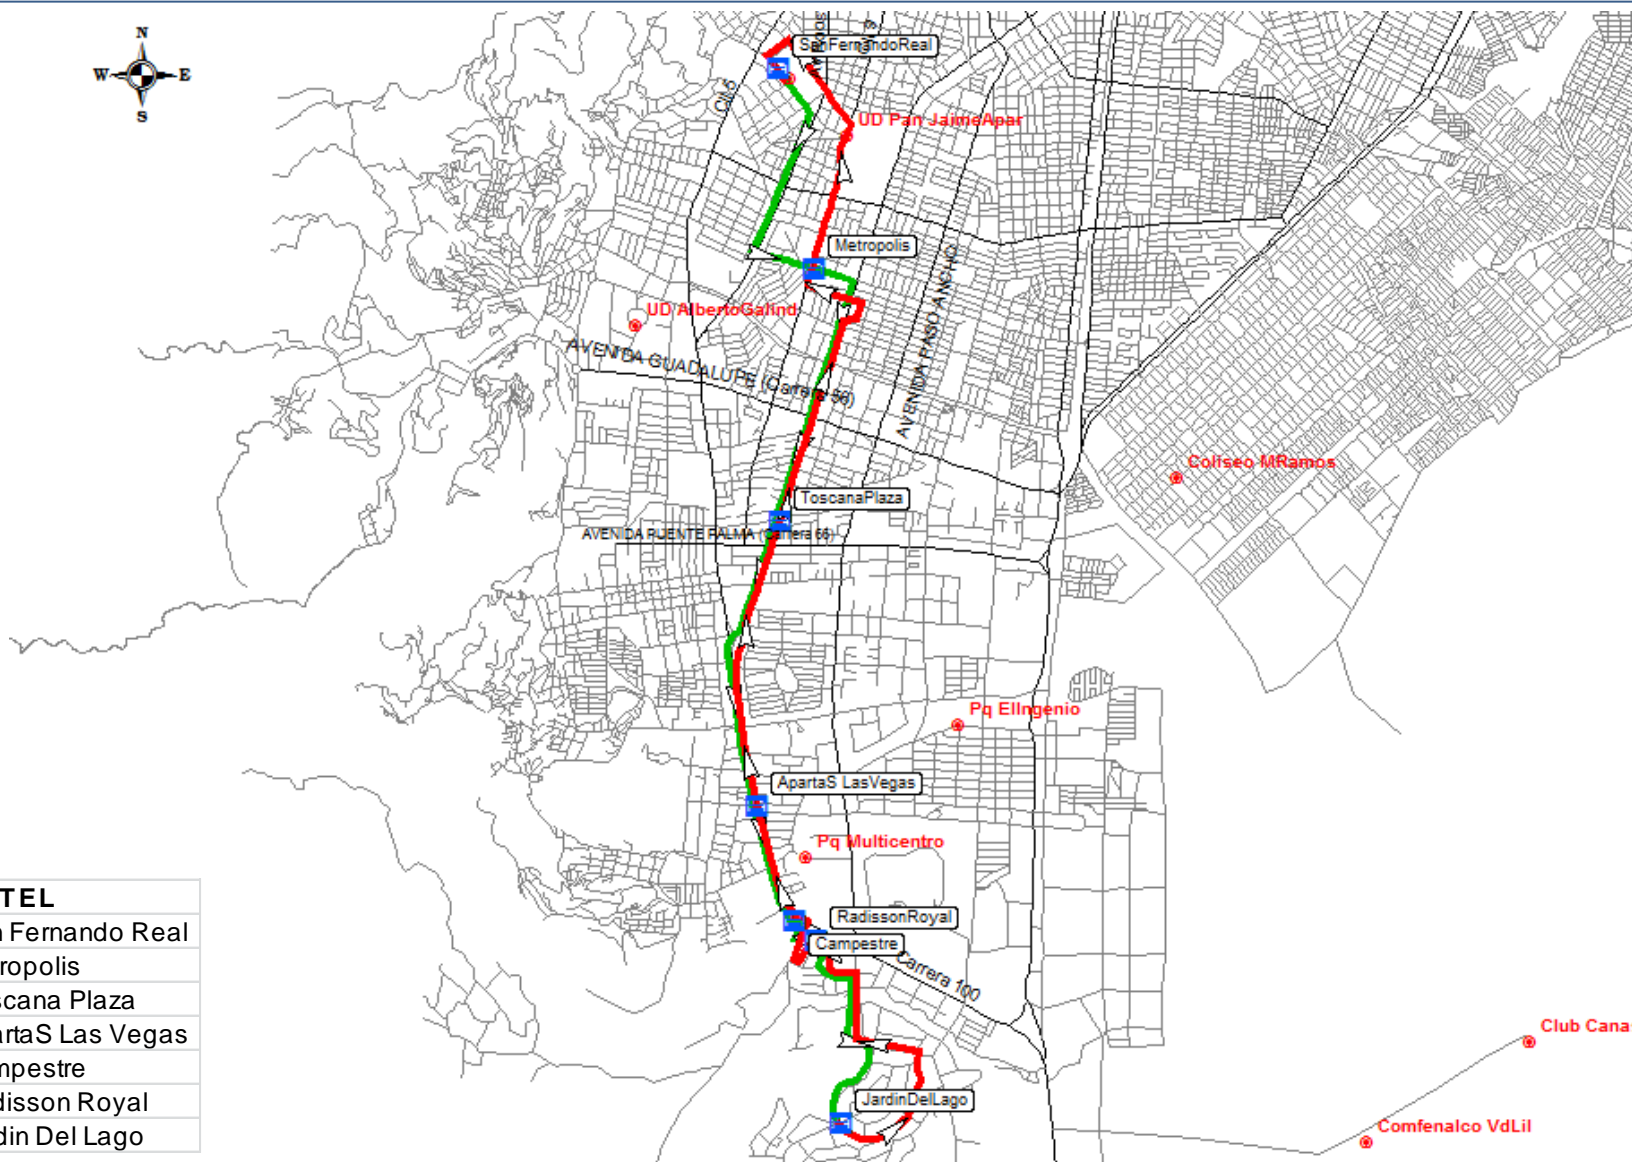

Logística de
Transporte Juegos
Mundiales 2013 Cali

CONTIENE:
RUTA: ESTE
EVENTO: INAUGURACIÓN
ATLETAS Y JUECES

PLANO:
3/7

HOTEL

- Americas
- Apartahotel DelR
- Calima
- Casa Blanca
- Cosmos
- Innova
- Mare Apartasuite
- San Fernando Real
- Sheraton
- Stancia Spiwak
- Torre De Cali

Logística de
Transporte Juegos
Mundiales 2013 Cali

PREPARÓ:

CONTIENE:

RUTA: NORTE
EVENTO: INAUGURACIÓN

ATLETAS Y JUECES

PLANO:

5/7

HOTEL